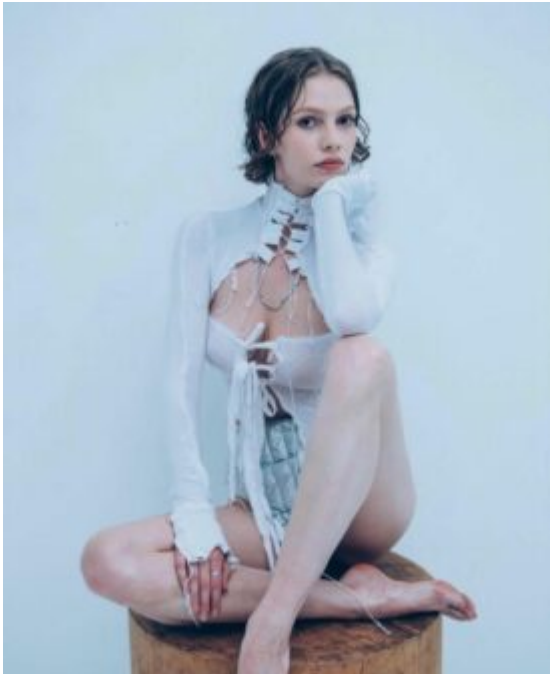

# TRUE MODELS

**Meta Vandeputte**

180 | 85 / 60 / 88.5 / 39 | Blond / Hazel

## **Meta Vandeputte**

180 | 85 / 60 / 88.5 / 39 | Blond / Hazel