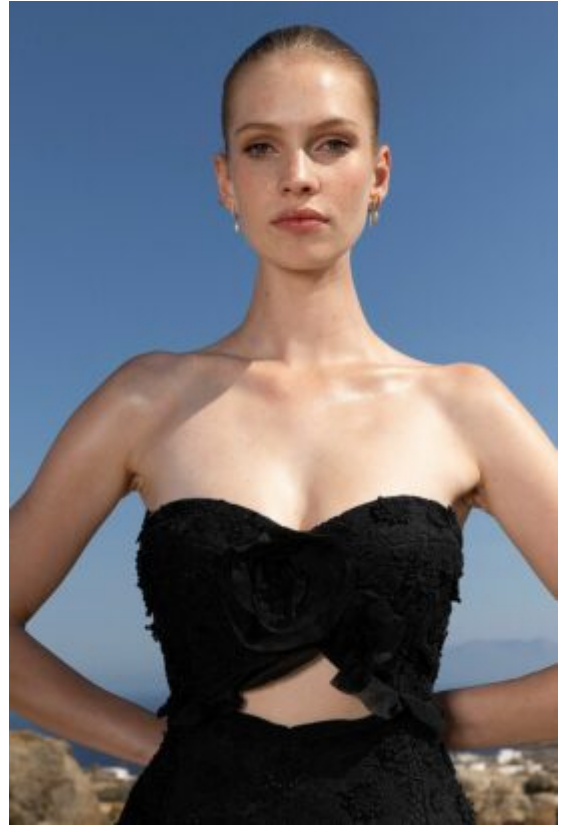

# TRUE MODELS

**Meta Vandeputte**

180 | 85 / 60 / 88.5 / 39 | Blond / Hazel

## **Meta Vandeputte**

180 | 85 / 60 / 88.5 / 39 | Blond / Hazel