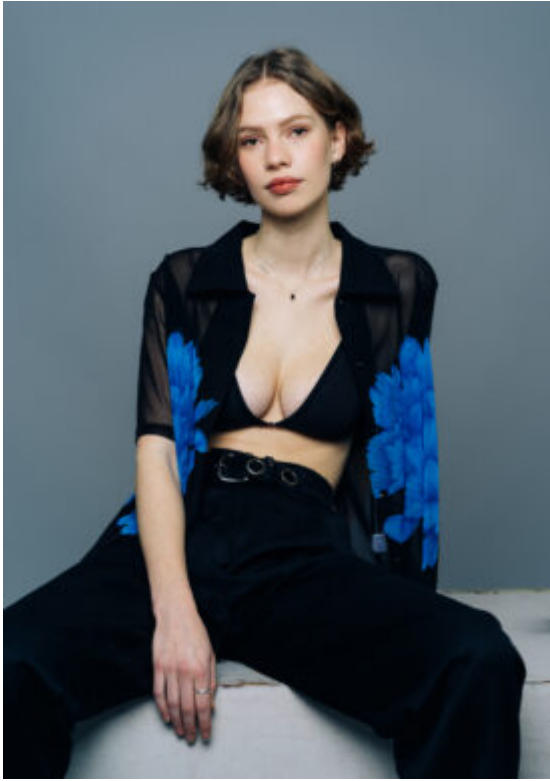

TRUE MODELS

Meta Vandeputte

180 | 85 / 60 / 88.5 / 39 | Blond / Hazel